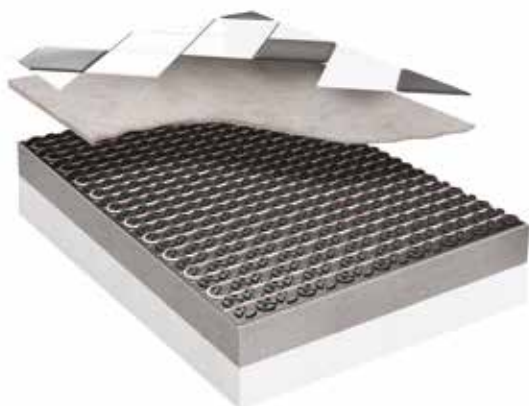

Velkommen til...

Roths mobile pladeskole

German quality since 1947

Roths pladesystemer

Til renovering og nybyggeri hvor reaktionstid og byggehøjde er afgørende. Roths pladesystemer kan anvendes sammen med alle typer overgulv, og kan lægges ovenpå det eksisterende gulv og minimerer derved byggerodet og byggetiden.

Roth Clima Comfort system

- > 17 mm byggehøjde
- > Reaktionstid: 18 minutter
- > Perfekt til renovering af badeværelser

Roth Compact® system

- > 14 eller 24 mm byggehøjde
- > Reaktionstid: 24 minutter

Roths mobile pladeskole