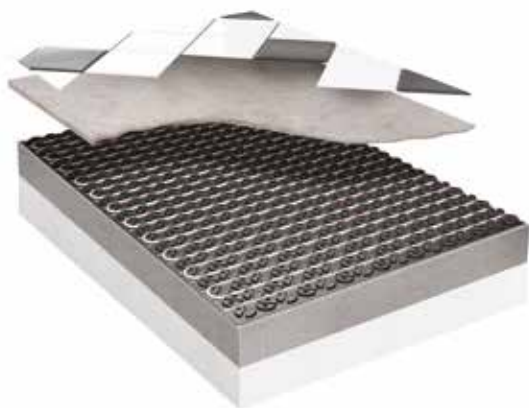

Velkommen til...

Roths mobile pladeskole

Roths pladesystemer

Til renovering og nybyggeri hvor reaktionstid og byggehøjde er afgørende.
Roths pladesystemer kan anvendes sammen med alle typer overgulv, og kan lægges ovenpå det eksisterende gulv og minimerer derved byggerodet og byggetiden.

Roth QuickTemp ClimaComfort® system

- > 17 mm byggehøjde
- > Reaktionstid: 18 minutter
- > Perfekt til renovering af badeværelser

Roth QuickTemp Compact® system

- > 14 eller 24 mm byggehøjde
- > Reaktionstid: 24 minutter