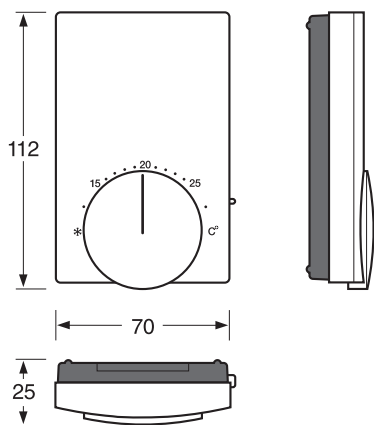

El-tilslutning

Montagevejledning

Vi henviser til vejledningerne der er vedlagt i hver kasse.

NOVA Grund- og Udvidelsesregulator

NOVA Rumtermostat

NOVA Timer

NOVA Termomotor