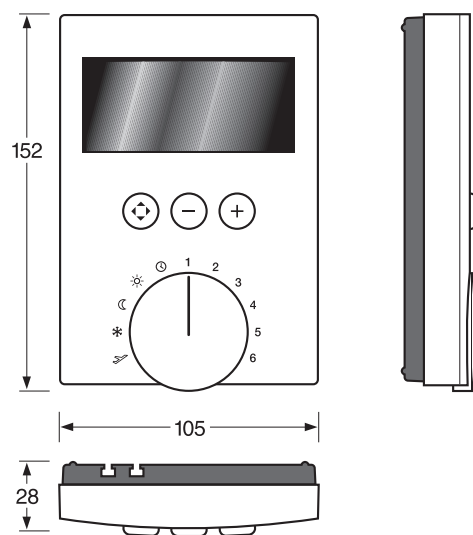

El-tilslutning

Montagevejledning

Vi henviser til vejledningerne der er vedlagt i hver kasse.

NOVA Grund- og Udvidelsesregulator

NOVA Rumtermostat

NOVA Timer

NOVA Termomotor