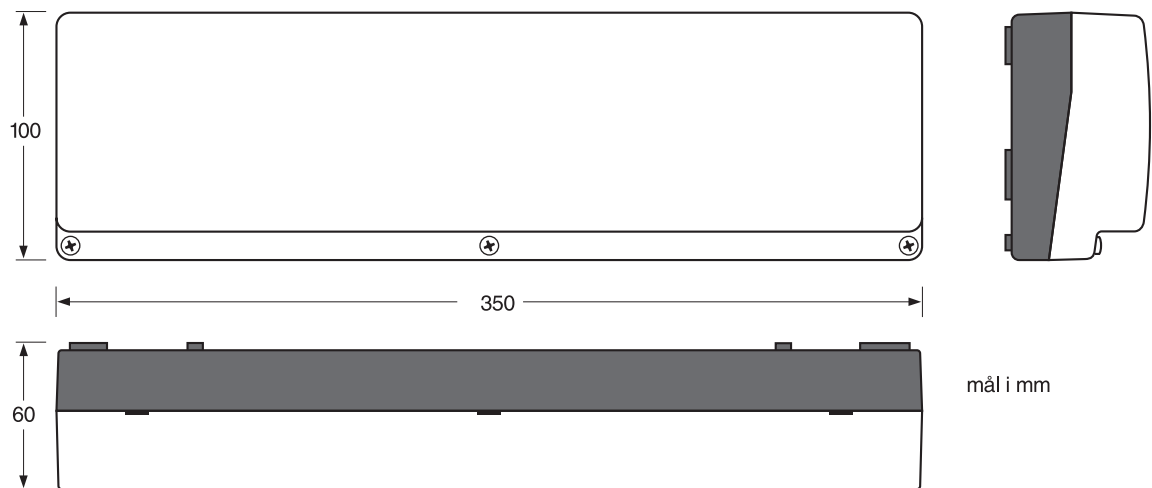

NOVA Grund- og Udvidelsesregulator