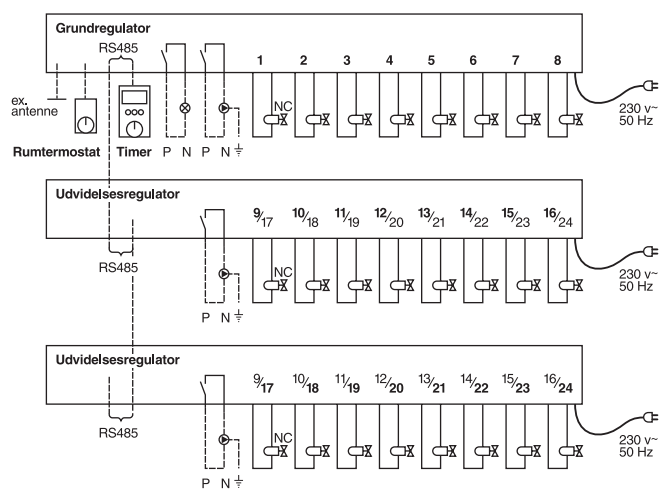

NOVA trådløs regulering leveres som henholdsvis Grund- og Udvidelsespakker for 2 til 8 rum.

Pakkerne leveres komplet med Grundregulator (alt. Udvidelsesregulator), installationskabel (alt. 1m BUS kabel), rumtermostater, termomotorer samt udførlig installationsvejledning.

VVS nr.

NOVA Grundpakke for 2 rum	466390.002
NOVA Grundpakke for 3 rum	466390.003
NOVA Grundpakke for 4 rum	466390.004
NOVA Grundpakke for 5 rum	466390.005
NOVA Grundpakke for 6 rum	466390.006
NOVA Grundpakke for 7 rum	466390.007
NOVA Grundpakke for 8 rum	466390.008
NOVA Udvidelsespakke for 1 rum	466390.101
NOVA Udvidelsespakke for 2 rum	466390.102
NOVA Udvidelsespakke for 3 rum	466390.103
NOVA Udvidelsespakke for 4 rum	466390.104
NOVA Udvidelsespakke for 5 rum	466390.105
NOVA Udvidelsespakke for 6 rum	466390.106
NOVA Udvidelsespakke for 7 rum	466390.107
NOVA Udvidelsespakke for 8 rum	466390.108
NOVA Timer	466390.124
NOVA Ekstern antenne	466390.134
NOVA BUS-kabel 10 m	466390.140
NOVA Rumtermostat	466391.024
NOVA Termomotor	466275.624

El-tilslutning

Montagevejledning

Vi henviser til vejledningerne der er vedlagt i hver kasse.