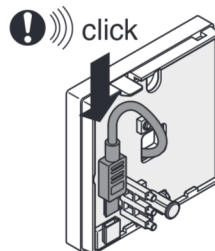

B12512

4

B12516

DE Bedienung  
FR Exploitation  
EN Operation  
ES Manejo  
DK Betjening  
SE Drift  
NO Betjening  
FI Toimintai

Technical Documentation

Scan the code for complete  
product information

DE Dokument aufbewahren  
FR Ce document est à conserver  
EN Retain this document  
ES Guardar el documento  
DK Opbevar dette dokument  
SE Spara dokumentationen  
NO Oppbevar dette dokument  
FI Säilytä tämä opas