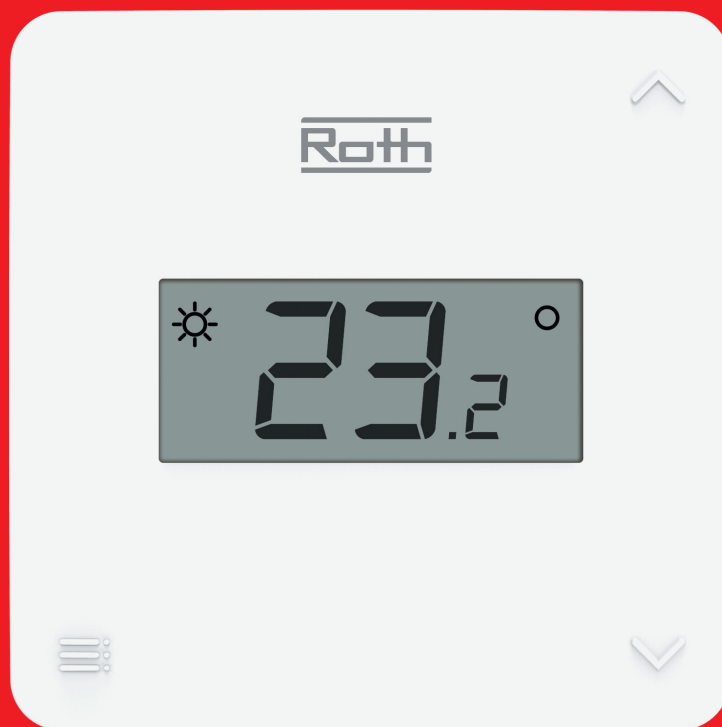

**Nu udvider vi sortimentet af Roth Touchline®
rumtermostater**

Kærlighed ved første klik

KLIK

KLIK

Living full of energy