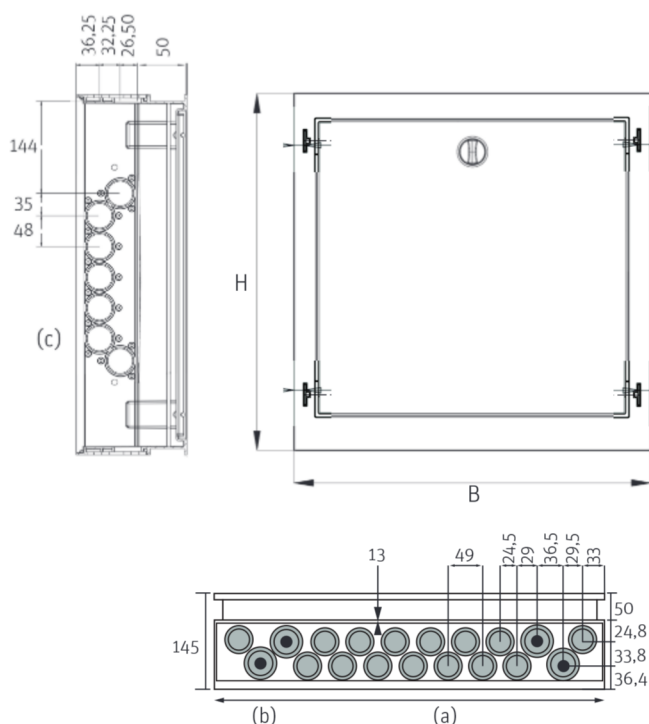

Roth Quickskab⁺ 550 mm, maxi

Roth Quickskab⁺ 550 mm, maxi

Roth Quickskab⁺ 550 mm, maxi kan bruges sammen med Roth fordelerrør til brugsvands- og varmeinstallationer. De vandtætte skabe er sammen med Roth MultiPex[®] rørsystem godkendt efter NT 129 og opfylder kravene i DS439 og BR15. Skabene har færdigmonterede, vandtætte gennemføringer i top og bund og knock-out huller til forsyningsrør i siderne. De specialdesignede, trækfaste gennemføringer giver en super let og sikker montering af tomrørene.

Teknisk beskrivelse

Roth Quickskab⁺ 550 mm, maxi er produceret i ABS plast i farven hvid RAL 9010 med aflåselig dør. Skabet leveres i bredden 550 mm, med en højde på 550 mm. Dybden i skabet er 145 mm. Det vandtætte skab leveres med færdigmonterede gennemføringer til tomrør i både top og bund, udslagshuller i siderne, Roth Quick klammer til montering af alle typer Roth fordelerrør, samt et overløb.

Skabsstørrelse/mål	B	H	D	Nipler (a) 16 - 28 mm	Nipler (b) 25 - 42 mm*	Knock-out huller (c)
550	550	550	145	30	8	14

* Ved anvendelse af Roth Quick niappel med VVS-nr. 046297.542 kan 42 mm tomrør anvendes og med Roth Quick niappel VVS nr. 046297.540 kan 40 mm Alu-LaserPlus[®] rør anvendes.

Roth Quickskab⁺ 550 mm, maxi

Ramme, dør og nipler til vandtæt Roth Quickskab⁺ 550 mm, maxi

Rammen og lågen er justerbar og kan monteres direkte i Quickskabet med en afstand på 0 - 60 mm. Ved dybere skabsmontage kan ramme og låge monteres i reglar.