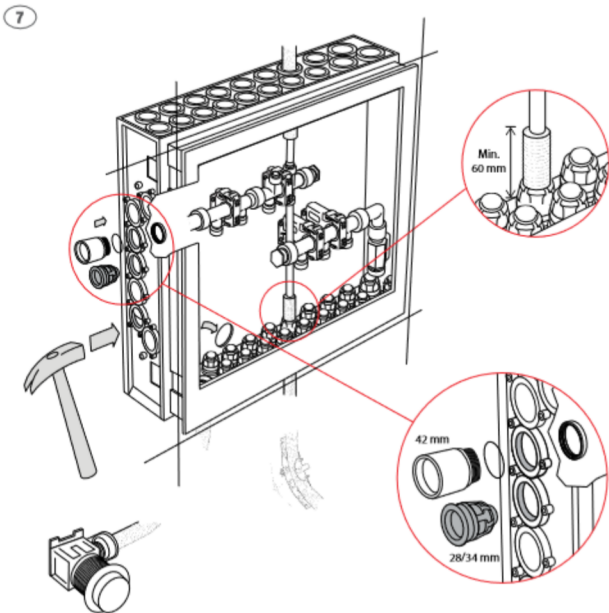

**Roth Quickskab 550 mm,
maxi with foil
- cabinet for wet zones**

Installation

German quality since 1947

Roth Quickskab 550 mm, maxi with foil - cabinet for wet zones

Roth Quickskab 550 mm, maxi with foil - cabinet for wet zones

(DK) Tekniske data

Roth Quickskab 550 mm maxi, I-Drain

Anvendelse

Materiale

VVS-nr. 046297.512

Brugsvand

ABS plast, EPDM

Tilbehør

Ramme og låge

VVS-nr. 046297.516

Læs mere om godkendte vådrumssystemer og installationsmanualer for disse systemer her: <http://i-drain.se/monteringsanvisning/roth/>

Roth

ROTH DANMARK A/S

Centervej 5

3600 Frederikssund