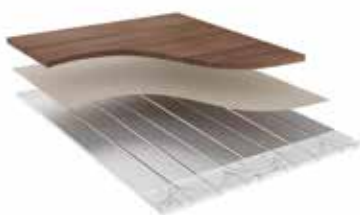

Roth QuickTemp varmfordelingsplader

■ Det enkle system til montering i trægulvkonstruktioner i bjælkelag eller gulvlægter. Perfekt til renovering da de selv bærende varmfordelingsplader er udformet således, at systemet ikke forøger byggehøjden i forhold til en normal gulvkonstruktion.

- > Hurtig reaktionstid
- > God varmfordeling - giver øget komfort
- > Energibesparende
- > Hurtig og enkel installation
- > Pladen fungerer som "rørholder", når røret presses ned i sporet.