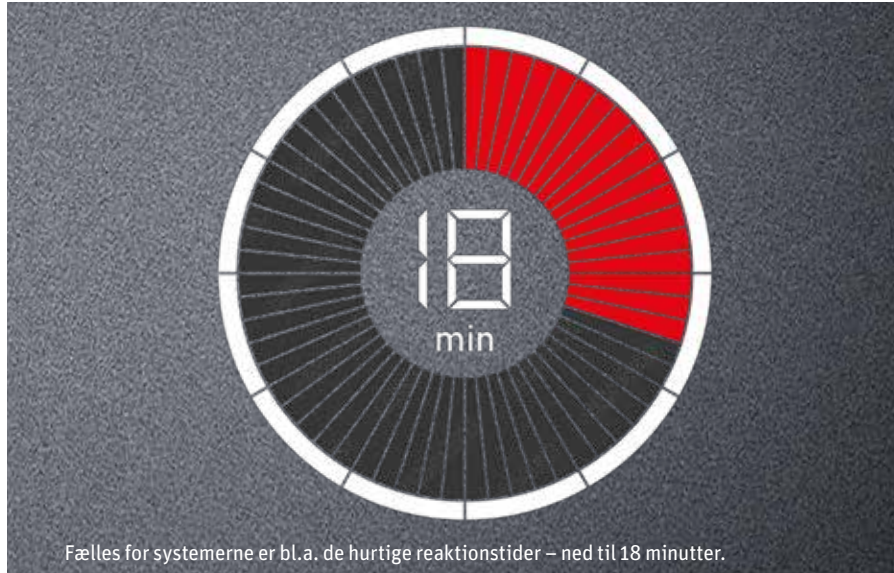

Roth QuickTemp Compact®

■ Systemet er udviklet, så det kan installeres, hvor der stilles krav til lav byggehøjde og hurtig reaktionstid.

- > Perfekt til renovering og nybyggeri
- > Kan lægges oven på eksisterende gulv
- > Minimalt byggerod
- > Hurtig og enkel installation
- > Valgfrit overgulv
- > Lav byggehøjde på 14 eller 24 mm
- > Hurtigtregulerende - reaktionstid ned til 24 minutter
- > God varmefordeling giver øget komfort
- > Spar op til 21% på varmeregningen

Roth QuickTemp ClimaComfort®

■ Systemet er udviklet, så det kan installeres, hvor der stilles krav til lav byggehøjde og hurtig reaktionstid.

- > Perfekt til renovering og nybyggeri
- > Kan lægges oven på eksisterende gulv
- > Minimalt byggerod
- > Kort installationstid
- > Valgfrit overgulv
- > Lav byggehøjde, helt ned til 17 mm
- > Hurtigtregulerende - reaktionstid ned til 18 minutter
- > God varmefordeling - giver øget komfort
- > Spar op til 21% på varmeregningen
- > Produceret i genbrugsplast fra bl.a. brugte vandflasker.