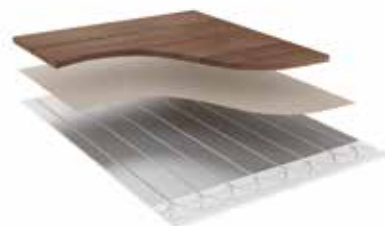

Roth QuickTemp Compact®

■ Systemet er udviklet, så det kan installeres, hvor der stilles krav til lav byggehøjde og hurtig reaktionstid.

- > Perfekt til renovering og nybyggeri
- > Kan lægges oven på eksisterende gulv
- > Minimalt byggerod
- > Hurtig og enkel installation
- > Valgfrit overgulv
- > Lav byggehøjde på 14 eller 24 mm
- > Hurtigtregulerende - reaktionstid ned til 24 minutter
- > God varmefordeling giver øget komfort
- > Spar op til 21% på varmeregningen