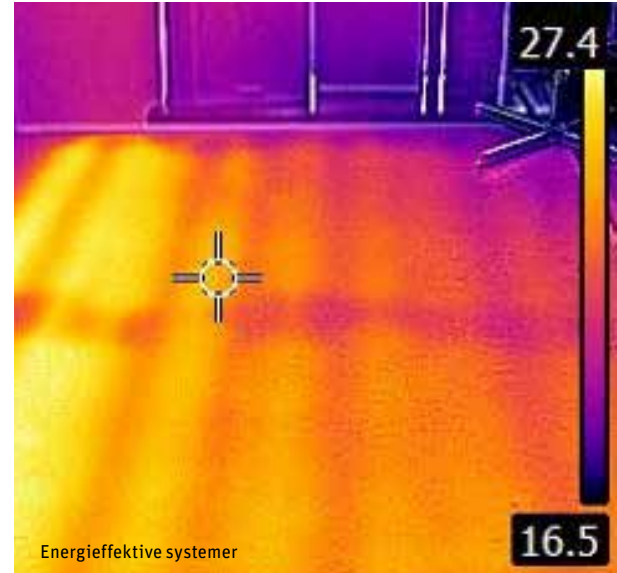

Roth QuickTemp Compact®

■ Systemet er udviklet, så det kan installeres, hvor der stilles krav til lav byggehøjde og hurtig reaktionstid.

- > Perfekt til renovering og nybyggeri
- > Kan lægges oven på eksisterende gulv
- > Minimalt byggerod
- > Hurtig og enkel installation
- > Valgfrit overgulv
- > Lav byggehøjde på 14 eller 24 mm
- > Hurtigtregulerende - reaktionstid ned til 24 minutter
- > God varmefordeling giver øget komfort
- > Spar op til 21% på varmeregningen

Roth QuickTemp ClimaComfort®

■ Systemet er udviklet, så det kan installeres, hvor der stilles krav til lav byggehøjde og hurtig reaktionstid.

- > Perfekt til renovering og nybyggeri
- > Kan lægges oven på eksisterende gulv
- > Minimalt byggerod
- > Kort installationstid
- > Valgfrit overgulv
- > Lav byggehøjde, helt ned til 17 mm
- > Hurtigtregulerende - reaktionstid ned til 18 minutter
- > God varmefordeling - giver øget komfort
- > Spar op til 21% på varmeregningen
- > Produceret i genbrugsplast fra bl.a. brugte vandflasker.