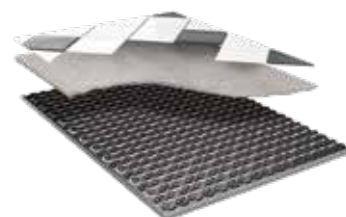

Roth QuickTemp Compact®

■ Systemet er udviklet, så det kan installeres, hvor der stilles krav til lav byggehøjde og hurtig reaktionstid.

- > Perfekt til renovering og nybyggeri
- > Kan lægges oven på eksisterende gulv
- > Minimalt byggerod
- > Hurtig og enkel installation
- > Valgfrit overgulv
- > Lav byggehøjde på 14 eller 24 mm
- > Hurtigtregulerende - reaktionstid ned til 24 minutter
- > God varmefordeling giver øget komfort
- > Spar op til 21% på varmeregningen

Roth QuickTemp ClimaComfort®

■ Systemet er udviklet, så det kan installeres, hvor der stilles krav til lav byggehøjde og hurtig reaktionstid.

- > Perfekt til renovering og nybyggeri
- > Kan lægges oven på eksisterende gulv
- > Minimalt byggerod
- > Kort installationstid
- > Valgfrit overgulv
- > Lav byggehøjde, helt ned til 17 mm
- > Hurtigtregulerende - reaktionstid ned til 18 minutter
- > God varmefordeling - giver øget komfort
- > Spar op til 21% på varmeregningen
- > Produceret i genbrugsplast fra bl.a. brugte vandflasker.