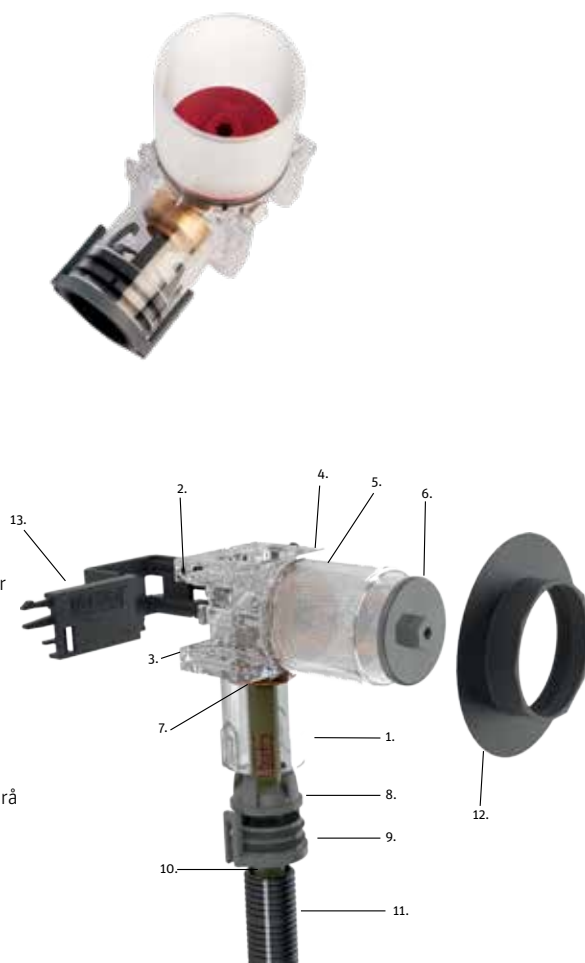

Den præmonterede gummitætning mellem koblingsdåsen og tomrøret er godkendt iht. NT VVS 129 og opfylder kravene i SBI 252 anvisningen. Roth QuickBox®-red leveres som enkeltstående med indstikskobling til 15 mm. Armaturfix kan anvendes hvor der ønskes dobbeltdåser til mur. Man har også mulighed for at bestille den som dobbeltdåse. Skal man montere QuickBox®-red i pladevægge, så tilkøbes monteringsæt til pladevæg. Indstikskoblingen sikrer en hurtig og sikker samling.

Anvendelse

- › Alle typer tunge vægkonstruktioner
- › Alle typer pladevægge med tykkelse fra 10 - 45/50 mm
- › GDV-Godkendt nr. 03/00096
- › VA-godkendelse nr. VA 1.22/ 20777
- › Godkendt iht. NT VVS 129.
- › Plasthuset er helstøbt i gennemsigtig polycarbonat (PC) og flangen er støbt i ABS. Indstiksvinklen er i rødgoods med 1/2" indvendig gevind. De integrerede rørhager er af rustfrit stål, O-ring af EPDM-gummi, og støtting af Acetalplast.

1. Roth QuickBox® gennemsigtig koblingsdåse
2. Hul til monteringsskinne til reglar
3. Huller for sidevejsmontering
4. Huller for under/op montering
5. 1/2" RG
6. Trykprøvningsprop
7. Indstikskobling
8. Tomrørslås 20 - 25 mm lysegrå eller 25 - 28 mm mørkegrå
9. Tætningsnippel 20 - 25 mm lysegrå eller 25 - 28 mm mørkegrå
10. Pex-rør
11. Tomrør
12. Flange
13. Plastbeslag for pladevæg

Tekniske data	
Roth QuickBox®-red til mur, 15 mm	VVS-nr. 087274.115
Roth QuickBox®-red til mur, 15 mm, dobbelt	VVS-nr. 087274.015
Mål	bredde - 50 mm, højde - 88 mm
Min. indbygningsdybde:	43,5 mm
Maks. indbygningsdybde:	92 mm (kan forlænges med 30 mm)
Dåsehalsens udvendige diameter:	52 mm

Tilbehør			
Roth QuickBox® armaturfix til mur C/C 150 mm	VVS-nr. 087288.250	Roth QuickBox® forlænger, 30 mm	VVS-nr. 087274.495
Roth QuickBox® montagesæt til pladevæg	VVS-nr. 087277.470	Roth QuickBox® fræser	VVS-nr. 087289.210
Roth QuickBox® flange til baderumspalder	VVS-nr. 087274.575	Roth QuickBox® fræserveskær	VVS-nr. 087289.202
Roth QuickBox® flange til vægge med vinyl/ PVC	VVS-nr. 087274.490	Roth QuickBox® fræserveskær, plast	VVS-nr. 087289.251
Roth skinne til QuickBox®, justerbar 220-400 mm	VVS-nr. 087277.620	Roth QuickBox® fræserveskær til flange	VVS-nr. 087289.252
Roth skinne til QuickBox®, justerbar 330-600 mm	VVS-nr. 087277.630