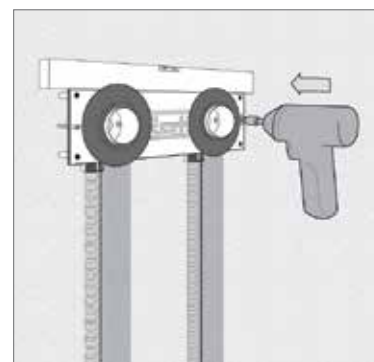

Roth QuickBox® monteringsbeslag til mur C/C 150 mm

Roth monteringsbeslag til den velkendte Roth QuickBox®, som gør det enkelt for dig som er professionel installatør.

Monteringsbeslaget passer perfekt til Roth QuickBox® koblingsdåsen og sikrer dig en ensartet indbygningsdybde hver gang.

Derfor kan du altid anvende standard nilhaner, stophaner, tilgangsstykker og forskruninger.

Herunder ser du hvordan du enkelt anvender monteringsbeslaget igen og igen.

- › Hurtig og præcis montering af Roth QuickBox® koblingsdåser
- › Trykprøvningspropperne kan blive i koblingsdåserne under monteringen

Tekniske data

Roth QuickBox® monteringsbeslag	VVS-nr. 087289.225
Mål	længde 310 mm, højde 82 mm