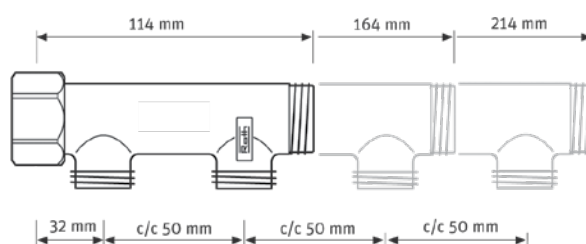

Roth fordelerrør, EURO-red

Roth EURO-red fordelerrør er udført i CC499K rødgods, og med sine 2, 3 og 4 afgreninger er det muligt altid at samle et fordelerrør med det ønskede antal afgreninger. Fordelerrøret kan anvendes til både brugsvands- og varmeinstallationer. EURO-red-fordelerrørets afgreninger er $\frac{3}{4}$ " EURO gevind.

Der kan leveres pex EURO-fordelerekoblinger i 12, 15 og 18 mm, samt Alu-LaserPlus® koblinger i 16 og 20 mm i rødgods. Der kan også leveres EURO-red indstikskoblinger til 15 mm pex-rør.

Teknisk beskrivelse

Roth EURO-fordelerrør anvendes for tilslutning af pex-rør, med eller uden iltstop, samt Alu-LaserPlus®. Fordelerrørene er forsynet med $\frac{3}{4}$ " nippel RG i den ene ende, og i den modsatte $\frac{3}{4}$ " muffe RG. Hvis der er behov for det kan fordelerrørene samles med egnet pakmateriale.

Roth fordelerekoblinger for 16 og 20 mm kan anvendes på både Roth pex, X-PERT og Alu-LaserPlus®.

Fordelerrør og koblinger er Kiwa eller GDV godkendt (Godkendt til Drikkevand) nr. O3/00073. Fordelerrørene kan anvendes i kombination med alle rørmaterialer og vandkvaliteter. Alle vandberørte dele er produceret i rødgods. Hovedrøret er med $\frac{3}{4}$ " nippel RG og $\frac{3}{4}$ " muffe RG. Afgreningerne har $\frac{3}{4}$ " EURO gevind.

VA godkendelse nr. VA 1.22/20951

Spænd fittingen sådan: Omløberen trækkes til med hånden og tilspændes 1,5 omgange med værktøj af passende størrelse.

Tekniske data			
Roth fordelerrør 2 afg. x 15 mm indstik EURO-red	VVS-nr. 046217.402	Roth fordelerekobling 12 mm x $\frac{3}{4}$" EURO-red	VVS-nr. 401975.812
Roth fordelerrør 3 afg x 15 mm indstik EURO-red	VVS-nr. 046217.403	Roth fordelerekobling 15 mm x $\frac{3}{4}$" EURO-red	VVS-nr. 401975.815
Roth fordelerrør 4 afg x 15 mm indstik EURO-red	VVS-nr. 046217.404	Roth fordelerekobling 16 mm x $\frac{3}{4}$" EURO-red	VVS-nr. 401975.816
Roth fordelerrør 2 afg. x 15 mm EURO-red	VVS-nr. 046217.415	Roth fordelerekobling 18 mm x $\frac{3}{4}$" EURO-red	VVS-nr. 401975.818
Roth fordelerrør 3 afg. x 15 mm EURO-red	VVS-nr. 046217.445	Roth fordelerekobling 20 mm x $\frac{3}{4}$" EURO-red	VVS-nr. 401975.820
Roth fordelerrør 4 afg. x 15 mm EURO-red	VVS-nr. 046217.446	Roth indstikskobling 15 mm x $\frac{3}{4}$" EURO-red	VVS-nr. 046217.545
Roth fordelerrør 2 afg. EURO-red	VVS-nr. 046217.430	Materiale fordelerrør	CC499K
Roth fordelerrør 3 afg. EURO-red	VVS-nr. 046217.431	Driftstryk	Maks. 16 bar
Roth fordelerrør 4 afg. EURO-red	VVS-nr. 046217.432	Driftstemperatur	Maks. 100°C

Tilbehør	
Roth endeprop $\frac{3}{4}$", red	VVS-nr. 046615.106
Roth slutmuffe $\frac{3}{4}$", red	VVS-nr. 046615.126
Roth overgang $\frac{3}{4}$" EURO-red x $\frac{3}{4}$" muffe	VVS-nr. 045694.046
Roth overgang $\frac{3}{4}$" EURO-red x $\frac{1}{2}$" muffe	VVS-nr. 045694.036
Roth overgang $\frac{3}{4}$" EURO-red x $\frac{1}{2}$" nippel	VVS-nr. 045694.136
Roth $\frac{3}{4}$" EURO-red x $\frac{3}{4}$" brystnippel	VVS-nr. 045694.006
Roth brystnippel $\frac{3}{4}$" EURO-red x $\frac{3}{4}$" EURO-red	VVS-nr. 045694.206
Roth vinkel $\frac{3}{4}$" EURO-red x $\frac{1}{2}$" nippel	VVS-nr. 045694.333
Roth vinkel $\frac{3}{4}$" EURO-red x $\frac{3}{4}$" nippel	VVS-nr. 045694.406
Roth vinkel $\frac{3}{4}$" EURO-red x $\frac{1}{2}$" muffe	VVS-nr. 045694.433
Roth vinkel $\frac{3}{4}$" EURO-red x $\frac{3}{4}$" muffe	VVS-nr. 045694.436
Roth støttebøsning rustfrit stål 15 x 2,5 mm	VVS-nr. 047193.015
Roth isolering til fordelerrør, 2 x 8 afgreninger	VVS-nr. 401973.890
Roth ophængningssæt til fordelerrør på væg	VVS-nr. 046269.216
Roth ophængningssæt til fordelerrør i skabe	VVS-nr. 046269.226