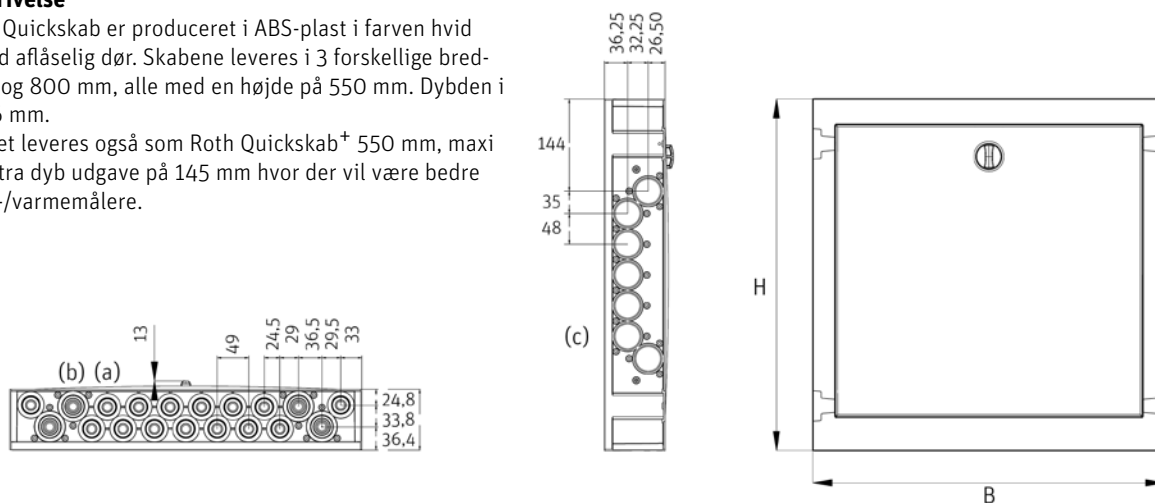

Roth vandtæt Quickskab

Til nybyg og renovering

Anvendelsesområder

- › Gulvvarmeanlæg
- › Brugsvand
- › Radiatoranlæg

Roth Quickskab er et vandtæt skab, der kan bruges sammen med Roth fordelerrør til brugsvands- og varmeinstallationer.

Skabene har ingen ståldele som kan komme i kontakt med vand, og derfor er der ingen korrosion.

Roth Quickskab kan installeres som basisskab, eller med dør og ramme i lakeret metal, hvor der kræves en ekstra flot finish.

De vandtætte skabe er sammen med Roth MultiPex® rørsystem godkendt efter NT 129 og opfylder kravene i DS 469, DS 439 og BR18. Husk, at fordelerrangementet skal planlægges med isolering iht. DS 452.

- › Færdigmonterede vandtætte gennemføringer i top og bund
- › Valgfri placering af det medfølgende Roth QuickBox® overløb
- › Knock-out huller til forsyningsrør i siderne på skabet
- › Ingen korrosion
- › Specialdesignede, trækfaste gennemføringer for sikker og nem montering af tomrør og overløb
- › Dækker alle dimensioner af tomrør fra 20 - 42 mm

Teknisk beskrivelse

Roth vandtæt Quickskab er produceret i ABS-plast i farven hvid RAL 9010 med aflåselig dør. Skabene leveres i 3 forskellige bredder 400, 550 og 800 mm, alle med en højde på 550 mm. Dybden i skabene er 96 mm.

550 mm skabet leveres også som Roth Quickskab⁺ 550 mm, maxi som er en ekstra dyb udgave på 145 mm hvor der vil være bedre plads til vand-/varmemålere.

Tekniske data

	Roth Quickskab 400 x 550 mm VVS-nr. 046297.504	Roth Quickskab 550 x 550 mm VVS-nr. 046297.506	Roth Quickskab⁺, maxi 550 x 550 mm VVS-nr. 046297.511	Roth Quickskab 800 x 550 mm VVS-nr. 046297.508
Skabsstørrelse/mål	bredde 400 mm højde 550 mm dybde 96 mm	bredde 550 mm højde 550 mm dybde 96 mm	bredde 550 mm højde 550 mm dybde 145 mm	bredde 800 mm højde 550 mm dybde 96 mm
Nipler (a) 16 - 28 mm	18	30	30	50
Nipler (b) 25 - 42 mm*	8	8	8	8
Knock-out huller (c)	14	14	14	14
Max. antal afgreninger bund/top	4+5/4+5	7+8/7+8	7+8/7+8	12+13/12+13

* Ved anvendelse af Roth Quick nippel med VVS-nr. 046297.542 kan 42 mm tomrør anvendes.