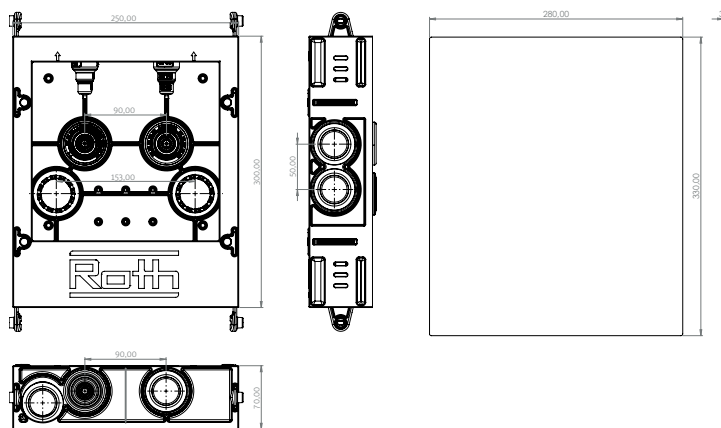

Der medfølger 9 nipler og 3 propper. Hvis kabinettets præmonterede nipler ikke sidder i den rette position i forhold til hvad der ønskes, skal nipler og propper flyttes rundt. Hvis der skal bruges flere nipler, kan de bestilles på VVS nr. 046297.752.

Der medleveres 8 låse til tomrør, hvis der skal anvendes flere kan de bestilles på VVS-nr. 046297.728

Outdoorboxen er udført med en aftaglig, PVC-fri afskærmning, som beskytter mod vandsprøjt.

Afskærmningen vil lede vandet fra en evt. utæthed til den vandtætte bund og ud i enten tomrøret, som skal være ført til et vandtæt skab med overløb eller til overløbet i koblingsboksen.

Hvis outdoorboxen ikke er monteret med overløb, skal tilslutningen af boksen ske nedefra som rør i rør system, og tomrøret skal virke som overløb, og i den situation føres til vandtæt skab med overløb.

Roth outdoorbox opfylder kravene i DS469, stk. 7 og er sammen med Roth MultiPex® rørsystem godkendt efter NT VVS 129 og opfylder kravene i DS439 og BR18.

Teknisk beskrivelse

Roth Outdoorbox er produceret i ABS-plast i farven RAL 9010. Døren er udført i komposit med alu-ABS-alu i farven RAL 9003. Det er muligt at få trykt sit eget foto på døren, hvis man ønsker dette. Dette gøres ved at skanne QR-koden på forsiden af døren eller ved at besøge <https://unugly.art/>.

Indbygningsdybden er 70 mm uden dør; med dør og ramme kan dybden varieres fra 70-100 mm. Døren er helt plan med en tykkelse på 3,0 mm.

Rørgennemføringerne (10-34 mm) er udført i EPDM.

Tekniske data	
Roth outdoorbox	VVS-nr. 046297.522
Skabsstørrelse/mål	bredde 250 mm, højde 300 mm, dybde 70-100 mm
Nipler 10 - 34 mm	13
Max. antal ventiler	2 ventiler eller 1 blandingsbatteri
Vægt	1,8 kg

Tilbehør	
Nipler	
Roth fikseringsnipler 20 - 28 mm	VVS-nr. 046297.728
Roth fikseringsnipler 25 - 34 mm	VVS-nr. 046297.734