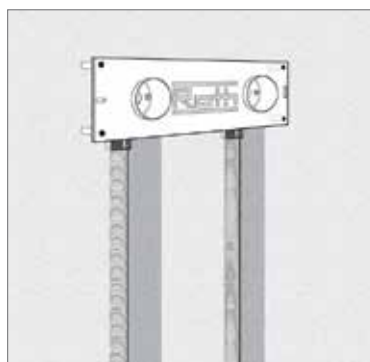

Roth QuickBox® monteringsbeslag til mur C/C 150 mm

Roth monteringsbeslag til den velkendte Roth QuickBox®, som gør det enkelt for dig som er professionel installatør.

Monteringsbeslaget passer perfekt til Roth QuickBox® koblingsdåsen og sikrer dig en ensartet indbygningsdybde hver gang.

Derfor kan du altid anvende standard nilhaner, stophaner, tilgangsstykker og forskruninger.

Herunder ser du hvordan du enkelt anvender monteringsbeslaget igen og igen.

- › Hurtig og præcis montering af Roth QuickBox® koblingsdåser
- › Trykprøvningspropperne kan blive i koblingsdåserne under monteringen

Tekniske data

Roth QuickBox® monteringsbeslag	VVS-nr. 087289.225
Mål	længde 310 mm, højde 82 mm