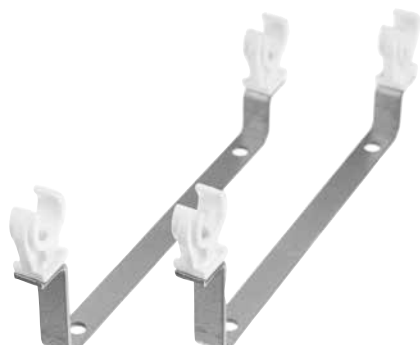

Roth ophængningsæt til fordelerrør

Roth ophængningsæt til fordelerrør til brugsvand fås i tre varianter:

Roth ophængningsæt tilpasset Roth isolering til fordelerrør.

Består af:

4 stk. klemrør bærer Ø 24 mm.

2 stk. ophængnings bøjler, dybde 101 mm.

Roth ophængningsæt tilpasset Roth GV universal skabe.

Består af:

4 stk. klemrør bærer Ø 24 mm.

2 stk. ophængnings bøjler, dybde 76 mm.

Roth ophængningsæt tilpasset Roth GV universal skabe, forskudt.

Består af:

4 stk. klemrør bærer Ø 24 mm.

2 stk. ophængnings bøjler, dybde 85 mm.

Roth ophængningsæt, bruges til alle montage situationer, monteret på væg med eller uden isolering eller i GV universal skabe. Det passer til både Roth fordelerrør Euro og Roth fordelerrør med indstik. Det monteres nemt og det er muligt at klikke fordelerrør fast i de præmonterede rørclips.

046269.216 er tilpasset, så det let og enkelt kan monteres i forbindelse med Roth isolering til fordelerrør.

046269.226 og 046269.236 er tilpasset, så det let og enkelt kan monteres i forbindelse med Roth GV universal skabe.

Tekniske data		Dimension	Anvendelses formål
Roth ophængningsæt til fordelerrør	VVS-nr. 046269.216	Dybde 101 mm og længde 253 mm	Anvendes ved isolering af fordelerrør eller ved ønske om god afstand til væg f.eks. ved montage af bi måler.
Roth ophængningsæt til fordelerrør	VVS-nr. 046269.226	Dybde 76 mm og længde 185 mm	Anvendes i forbindelse med Roth GV universal skabe eller ved ønske om kort afstand til væg
Roth ophængningsæt til fordelerrør	VVS-nr. 046269.236	Dybde 85 mm og længde 105 mm	Anvendes i forbindelse med Roth GV universal skabe eller ved ønske om kort afstand til væg/forskydning.