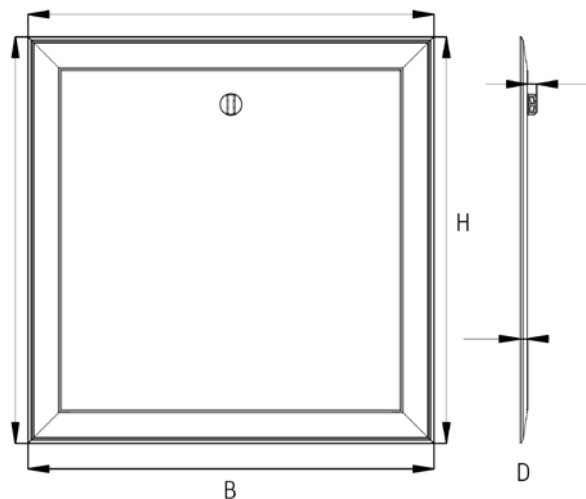

Roth dør og ramme til Quickskab

Dør, ramme og nipler til Roth vandtæt Quickskab

Døren og rammen er justerbar og kan monteres direkte i Quickskabet med en afstand på 0 - 60 mm.
Ved dybere skabsmontage kan dør og ramme monteres i regler.

Tekniske data		
		Skabsstørrelse/mål i mm
Roth ramme/dør 400 x 550 mm	VVS-nr. 046297.514	bredde 440 mm, højde 590 mm, dybde 11 mm
Roth ramme/dør 550 x 550 mm	VVS-nr. 046297.516	bredde 590 mm, højde 590 mm, dybde 11 mm
Roth ramme/dør 800 x 550 mm	VVS-nr. 046297.518	bredde 840 mm, højde 590 mm, dybde 11 mm

Tilbehør		
Roth Quick nipler 16 - 28 mm	VVS-nr. 046297.525	
Roth Quick nipler 25 - 34 mm	VVS-nr. 046297.534	
Roth Quick nipler 40 mm	VVS-nr. 046297.540	
Roth Quick nipler 42 mm	VVS-nr. 046297.542