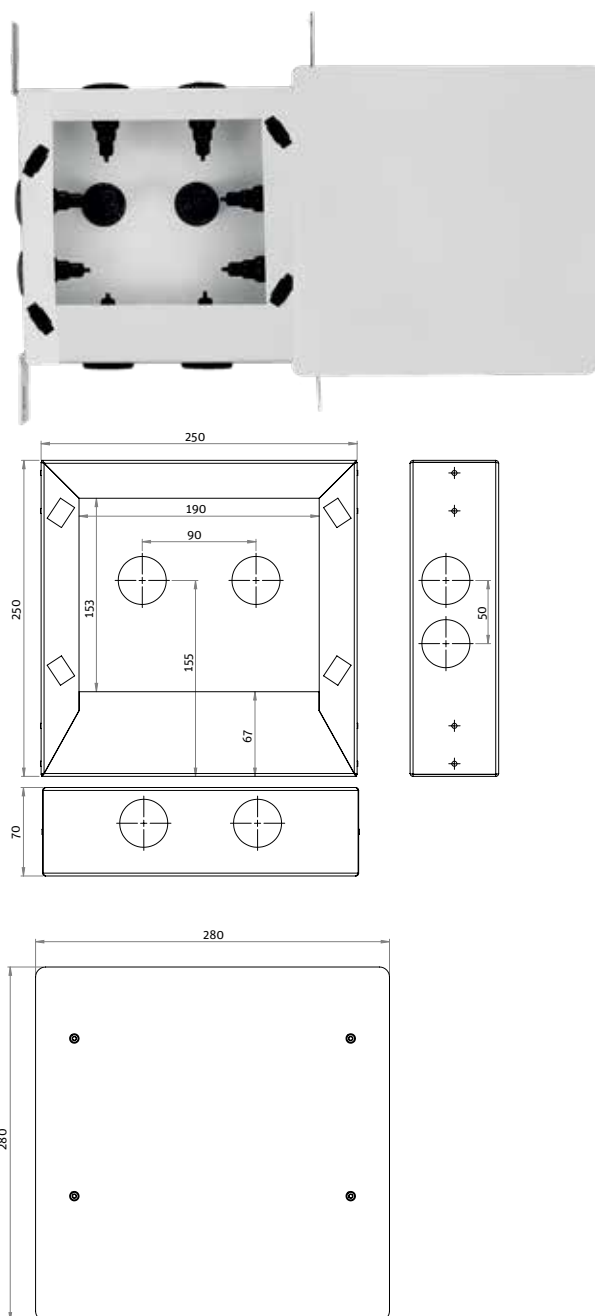

Outdoorboxen er udført med en aftagelig afskærmning som beskytter mod vandsprøjt.

Afskærmningen vil lede vandet fra en evt. utæthed til den vandtætte bund og ud i enten tomrøret, som skal være ført til et vandtæt skab med overløb eller til overløbet i koblingsboksen. Hvis outdoorboxen ikke er monteret med overløb, skal tilslutningen af boksen ske nedefra som rør i rør system, og tomrøret skal virke som overløb, og i den situation føres til vandtæt skab med overløb. Outdoorboxen skal placeres minimum 250 mm over overløbskan-ten på skabet.

Afskærmningen kan demonteres under installation.

Dørerne er pakket separat så den er beskyttet hvis de først ønskes monteret senere i byggeriet.

Roth outdoorbox opfylder kravene i DS469, stk. 7 og er sammen med MultiPex® rørsystem godkendt efter NT VVS 129 og opfylder kravene i DS439 og BR18.

Teknisk beskrivelse

Roth outdoorbox er produceret i stål som er forbehandlet med den miljøvenlige Oxsilan® teknologi som giver god beskyttelse imod korrosion. Skabet er efterfølgende pulverlakeret i farven RAL 9010.

Afskærmningen inde i skabene er udført i PE foam.

Roth outdoorbox til udendørshaner leveres i en bredde på 250 mm og en højde på 250 mm. Indbygnings dybden er 70 mm uden dør, med dør og ramme kan dybden varieres fra 70-100 mm.

Døren er helt plan i en tykkelse på 2,5 mm.

Rørgennemføringer 10-34 mm er udført i EPDM.

Tekniske data	
Roth outdoorbox	VVS-nr. 046297.521
Skabsstørrelse/mål	bredde 250 mm, højde 250 mm, dybde 70 mm
Nipler 10 - 34 mm	10
Max. antal ventiler	2
Vægt	3 kg

Tilbehør	
Roth fikseringsnippler 20 - 28 mm	VVS-nr. 046297.728
Roth fikseringsnippler 25 - 34 mm	VVS-nr. 046297.734