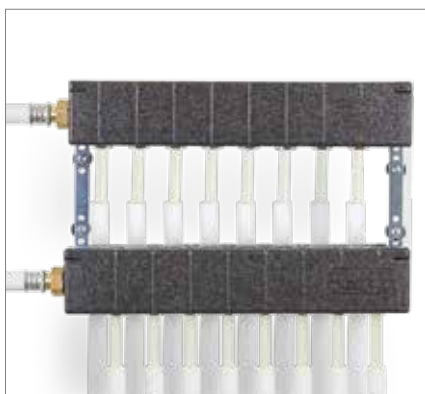

Roth isolering til fordelerrør

Roth isoleringskappe passer til alle vores fordelerrør, både til brugsvand og gulvvarme.

Det betyder, at du altid anvender den rigtige isoleringskappe, og ikke skal tage stilling til forskellige størrelser og varianter. Isoleringskappen har skærelinjer, der gør det nemt at tilpasse den og materialet er så stærkt og stabilt, at kappen ikke knækker, når du arbejder med den.

Fordele:

1. › Passer på alle typer Roth fordelerrør*
   - › Kan let skæres til med en kniv, når du bruger skærelinjerne
   - › Opfylder kravene i isoleringsnormen DS 452
   - › Enkelt og fleksibelt
   - › Stærkt materiale som ikke knækker
   - › Afskåret materiale kan anvendes på andre fordelerrør, ingen spild
   - › Indeholder flammehæmmende materiale
   - › Mindre lagerføring, kappen er universal
2. (ShuntUnits undtaget)

Tekniske data

Roth isolering til fordelerrør, 2 x 8 afgangslinjer	VVS-nr. 401973.890
Material	EPP

Tilbehør

Roth ophængningssæt	VVS-nr. 046269.216