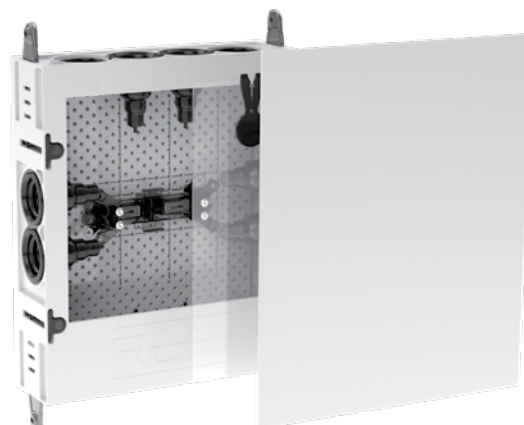

Der medfølger 8 låse til tomrør, hvis der skal anvendes flere kan de bestilles på VVS nr. 046297.728.

Roth Quickskab Mini er udført med en aftaglig, PVC fri, afskærmning som beskytter mod vandsprøjt.

Afskærmningen vil lede vandet fra en evt. utæthed til den vandtætte bund og ud i enten tomrøret, som skal være ført til et vandtæt skab med overløb eller til overløbet i koblingsboksen. Hvis Roth Quickskab Mini ikke er monteret med overløb, skal tilslutningen af boksen ske nedefra som rør i rør system, og tomrøret skal virke som overløb, og i den situation føres til vandtæt skab med overløb. Roth Quickskab Mini skal placeres minimum 250 mm over overløbskanten på skabet.

Roth Quickskab Mini er forberedt til montering af QuickStop sensor i bunden af skabet, som kan registrere hvis der skulle komme en utæthed. Kan bestilles på VVS

-nr. 466780.544 for 1/2" og

VVS-nr. 466780.546 for 3/4".

Afskærmningen kan demonteres under installation.

Dørerne er pakket separat så den er beskyttet hvis de først ønskes monteret senere i byggeriet.

Roth Quickskab Mini opfylder kravene i DS469, stk. 7 og er sammen med Roth MultiPex® rørsystem godkendt efter NT VVS 129 og opfylder kravene i DS439 og BR18.

Teknisk beskrivelse

Roth Quickskab Mini er produceret i ABS-plast i farven RAL 9010.

Døren er udført i komposit med alu-ABS-alu i farven RAL 9003.

Det er muligt at få trykt sit eget foto på døren, hvis man ønsker dette. Det gøres ved at skanne QR-koden på forsiden af døren eller gå ind på <https://unugly.art/>.

Afskærmningen inde i skabene er udført i miljøvenlig EVA plast. Roth Quickskab Mini til udendørshaner leveres i en bredde på 250 mm og en højde på 300 mm. Indbygnings dybden er 70 mm uden dør, med dør og ramme kan dybden varieres fra 70 - 100 mm. Døren er helt plan i en tykkelse på 3,0 mm.

Rørgennemføringer 10 - 34 mm er udført i EPDM.

Tekniske data	
Roth Quickskab Mini	VVS-nr. 046297.502
Skabsstørrelse/mål	bredde 250 mm, højde 300 mm, dybde 70-100 mm
Nipler 10 - 34 mm	9 + 4
Max. antal ventiler	2 ventiler eller 6 eller 1 stk. RTL ventil
Vægt	1,8 kg

Tilbehør	
Nipler	VVS-nr. 046297.752
Roth fikseringsnipler 20 - 28 mm	VVS-nr. 046297.728
Roth fikseringsnipler 25 - 34 mm	VVS-nr. 046297.734