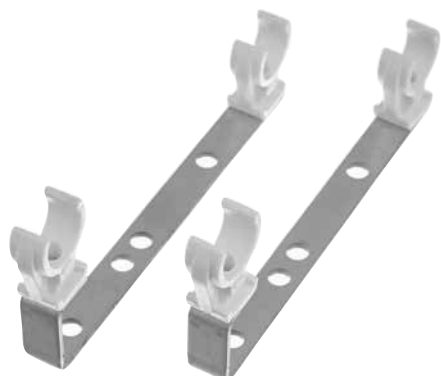

Roth ophængningsæt til fordelerrør

Roth ophængningsæt til fordelerrør til brugsvand fås i tre varianter:

Roth ophængningsæt tilpasset Roth isolering til fordelerrør.

Består af:

4 stk. klemrør bærer Ø 24 mm.

2 stk. ophængnings bøjler, dybde 101 mm.

Roth ophængningsæt tilpasset Roth GV universal skabe.

Består af:

4 stk. klemrør bærer Ø 24 mm.

2 stk. ophængnings bøjler, dybde 76 mm.

Roth ophængningsæt tilpasset Roth GV universal skabe, forskudt.

Består af:

4 stk. klemrør bærer Ø 24 mm.

2 stk. ophængnings bøjler, dybde 85 mm.

Roth ophængningsæt, bruges til alle montage situationer, monteret på væg med eller uden isolering eller i GV universal skabe. Det passer til både Roth fordelerrør Euro og Roth fordelerrør med indstik. Det monteres nemt og det er muligt at klikke fordelerrør fast i de præmonterede rørclips.

046269.216 er tilpasset, så det let og enkelt kan monteres i forbindelse med Roth isolering til fordelerrør.

046269.226 og 046269.236 er tilpasset, så det let og enkelt kan monteres i forbindelse med Roth GV universal skabe.

Tekniske data		Dimension	Anvendelses formål
Roth ophængningsæt til fordelerrør	VVS-nr. 046269.216	Dybde 101 mm og længde 253 mm	Anvendes ved isolering af fordelerrør eller ved ønske om god afstand til væg f.eks. ved montage af bi måler.
Roth ophængningsæt til fordelerrør	VVS-nr. 046269.226	Dybde 76 mm og længde 185 mm	Anvendes i forbindelse med Roth GV universal skabe eller ved ønske om kort afstand til væg
Roth ophængningsæt til fordelerrør	VVS-nr. 046269.236	Dybde 85 mm og længde 105 mm	Anvendes i forbindelse med Roth GV universal skabe eller ved ønske om kort afstand til væg/forskydning.