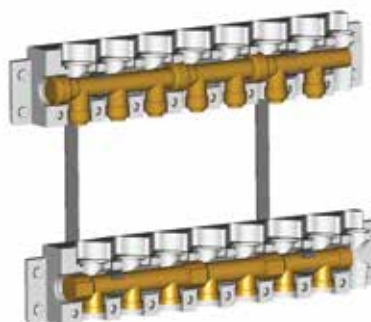

Roth isolering til fordelerrør

Roth isoleringskappe passer til alle vores fordelerrør, både til brugsvand og gulvvarme.

Det betyder, at du altid anvender den rigtige isoleringskappe, og ikke skal tage stilling til forskellige størrelser og varianter. Isoleringskappen har skærelinjer, der gør det nemt at tilpasse den og materialet er så stærkt og stabilt, at kappen ikke knækker, når du arbejder med den.

Fordele:

1. › Passer på alle typer Roth fordelerrør*
   - › Kan let skæres til med en kniv, når du bruger skærelinjerne
   - › Opfylder kravene i isoleringsnormen DS 452
   - › Enkelt og fleksibelt
   - › Stærkt materiale som ikke knækker
   - › Afskåret materiale kan anvendes på andre fordelerrør, ingen spild
   - › Indeholder flammehæmmende materiale
   - › Mindre lagerføring, kappen er universal
2. (ShuntUnits undtaget)

Tekniske data

Roth isolering til fordelerrør, 2 x 8 afgangslinjer	VVS-nr. 401973.890
Material	EPP

Tilbehør

Roth ophængningssæt	VVS-nr. 046269.216