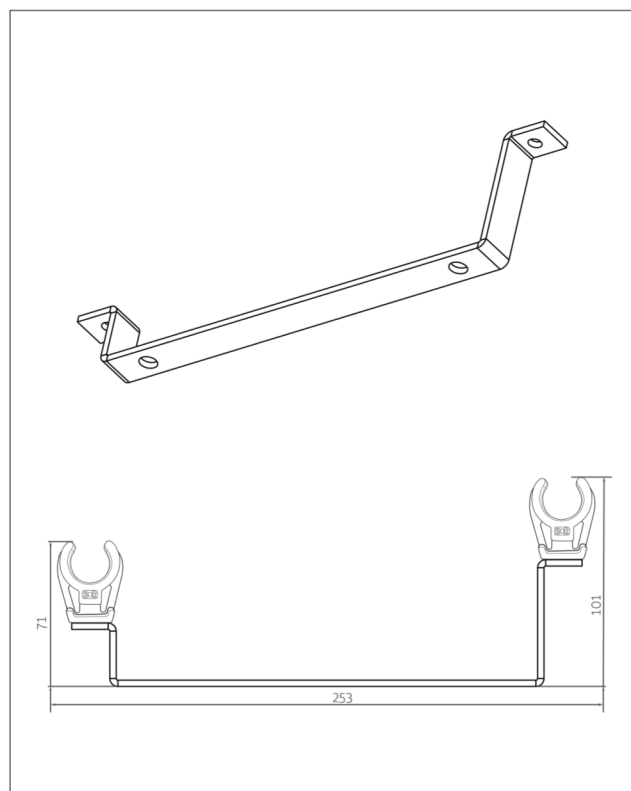

Består af:

4 stk. klemrør bærer Ø 24 mm.

2 stk. ophængnings bøjler, dybde 85 mm.

Roth ophængningsæt, bruges til alle montage situationer, monteret på væg med eller uden isolering eller i GV universal skabe. Det passer til både Roth fordelerrør Euro og Roth fordelerrør med indstik. Det monteres nemt og det er muligt at klikke fordelerrør fast i de præmonterede rørclips.

Navn	Dimension	Anvendelses formål	VVS nummer
Ophængningsæt	Dybde 101 mm og længde 253 mm	Anvendes ved isolering af fordelerrør eller ved ønske om god afstand til væg f.eks ved montage af bi måler.	046269.216
Ophængningsæt	Dybde 76 mm og længde 185 mm	Anvendes i forbindelse med Roth GV universal skab eller ved ønske om kort afstand til væg.	046269.226
Ophængningsæt	Dybde 85 mm og længde 105 mm	Anvendes i forbindelse med Roth GV universal skab eller ved ønske om kort afstand til væg/forskydning.	046269.236
Tilbehør			
Roth isolering	2 x 8 afgren.	Isoleringen er universal og passer til alle Roth fordelerrør i 1" og ¾".	401973.890
Roth GV fordelerskab universal	550 mm	Anvendes til sikring og identifikation af lækager.	046219.286
Roth GV fordelerskab universal	800 mm	Anvendes til sikring og identifikation af lækager.	046219.288
Roth GV fordelerskab universal	1.150 mm	Anvendes til sikring og identifikation af lækager.	046219.292

Roth ophængningsæt til fordelerrør

Tekniske data Roth ophængningsæt til EURO og indstiksfordelerrør

Ophængningssæt: VVS-nr. 046269.216
 Ophæng: 3 mm Elforzinket jern
 Mål: 253 mm x 101/71 mm

Rør clips: Hvid PP Plast
 Mål: Højde 41 mm
 Rør dimension: Ø 24 mm

Tekniske data Roth ophængningsæt til EURO og indstiksfordelerrør

Ophængningssæt: VVS nr. 046269.226
 Ophæng: 3 mm Elforzinket jern
 Mål: 185 mm x 76 mm x 44 mm

Rør clips: Hvid PP Plast
 Mål: Højde 41 mm
 Rør dimension: Ø 24 mm