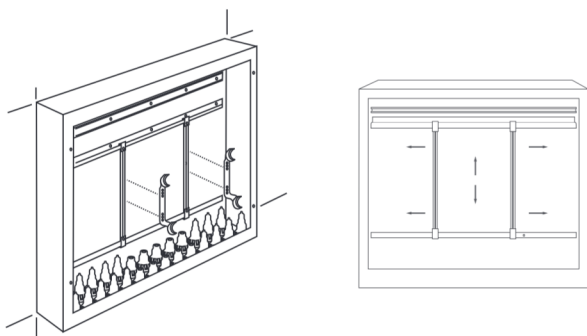

Navn	Dimension	Anvendelses formål	VVS nummer
Ophængningsæt	Dybde 101 mm og længde 253 mm	Anvendes ved isolering af fordelerrør eller ved ønske om god afstand til væg f.eks ved montage af bi måler.	046269.216
Ophængningsæt	Dybde 76 mm og længde 185 mm	Anvendes i forbindelse med Roth GV universal skab eller ved ønske om kort afstand til væg.	046269.226
Ophængningsæt	Dybde 85 mm og længde 105 mm	Anvendes i forbindelse med Roth GV universal skab eller ved ønske om kort afstand til væg/forskydning.	046269.236
Tilbehør			
Roth isolering	2 x 8 afgren.	Isoleringen er universal og passer til alle Roth fordelerrør i 1" og ¾".	401973.890
Roth GV fordelerskab universal	550 mm	Anvendes til sikring og identifikation af lækager.	046219.286
Roth GV fordelerskab universal	800 mm	Anvendes til sikring og identifikation af lækager.	046219.288
Roth GV fordelerskab universal	1.150 mm	Anvendes til sikring og identifikation af lækager.	046219.292

Roth ophængningsæt til fordelerrør

Tekniske data Roth ophængningsæt til EURO og indstiksfordelerrør

Ophængningssæt: VVS-nr. 046269.216
 Ophæng: 3 mm Elforzinket jern
 Mål: 253 mm x 101/71 mm

Rør clips: Hvid PP Plast
 Mål: Højde 41 mm
 Rør dimension: Ø 24 mm

Tekniske data Roth ophængningsæt til EURO og indstiksfordelerrør

Ophængningssæt: VVS nr. 046269.226
 Ophæng: 3 mm Elforzinket jern
 Mål: 185 mm x 76 mm x 44 mm

Rør clips: Hvid PP Plast
 Mål: Højde 41 mm
 Rør dimension: Ø 24 mm