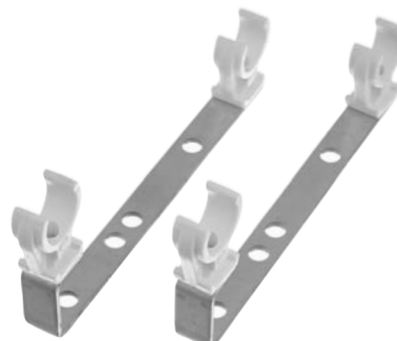

Roth ophængningsæt til fordelerrør

Roth ophængningsæt til fordelerrør til brugsvand fås i tre varianter:

Roth ophængningsæt tilpasset Roth isolering til fordelerrør.

Består af:

4 stk. klemrør bærer Ø 24 mm.

2 stk. ophængnings bøjler, dybde 101 mm.

Roth ophængningsæt tilpasset Roth GV universal skabe.

Består af:

4 stk. klemrør bærer Ø 24 mm.

2 stk. ophængnings bøjler, dybde 76 mm.

Roth ophængningsæt tilpasset Roth GV universal skabe, forskudt.

Består af:

4 stk. klemrør bærer Ø 24 mm.

2 stk. ophængnings bøjler, dybde 85 mm.

Roth ophængningsæt, bruges til alle montage situationer, monteret på væg med eller uden isolering eller i GV universal skabe. Det passer til både Roth fordelerrør Euro og Roth fordelerrør med indstik. Det monteres nemt og det er muligt at klikke fordelerrør fast i de præmonterede rørclips.

Roth ophængningsæt til fordelerrør

Tekniske data Roth ophængningsæt til EURO og indstiksfordelerrør

Ophængningssæt: VVS-nr. 046269.216
 Ophæng: 3 mm Elforzinket jern
 Mål: 253 mm x 101/71 mm

Rør clips: Hvid PP Plast
 Mål: Højde 41 mm
 Rør dimension: Ø 24 mm