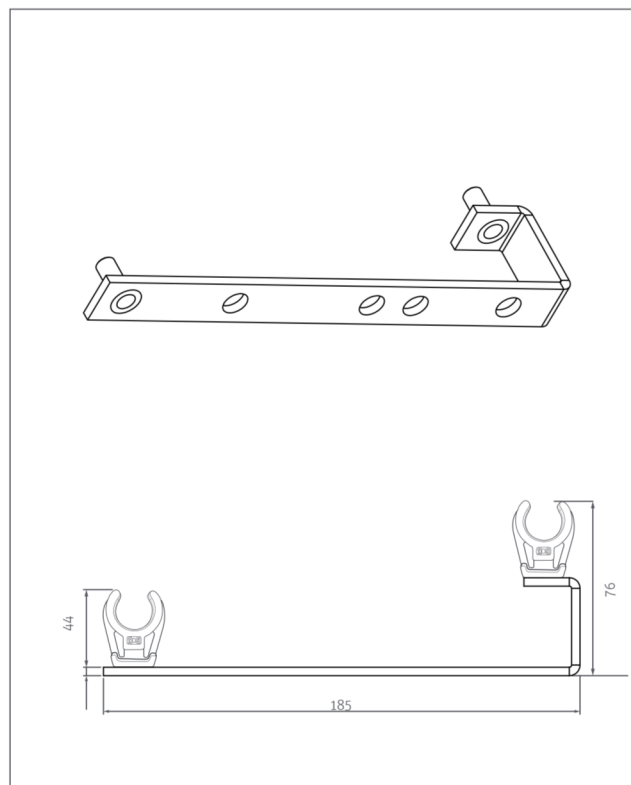

Består af:

4 stk. klemrør bærer Ø 24 mm.

2 stk. ophængnings bøjler, dybde 85 mm.

Roth ophængningsæt, bruges til alle montage situationer, monteret på væg med eller uden isolering eller i GV universal skabe. Det passer til både Roth fordelerrør Euro og Roth fordelerrør med indstik. Det monteres nemt og det er muligt at klikke fordelerrør fast i de præmonterede rørclips.

Roth ophængningsæt til fordelerrør

Tekniske data Roth ophængningsæt til EURO og indstiksfordelerrør

Ophængningssæt: VVS-nr. 046269.216
 Ophæng: 3 mm Elforzinket jern
 Mål: 253 mm x 101/71 mm

Rør clips: Hvid PP Plast
 Mål: Højde 41 mm
 Rør dimension: Ø 24 mm

Tekniske data Roth ophængningsæt til EURO og indstiksfordelerrør

Ophængningssæt: VVS nr. 046269.226
 Ophæng: 3 mm Elforzinket jern
 Mål: 185 mm x 76 mm x 44 mm

Rør clips: Hvid PP Plast
 Mål: Højde 41 mm
 Rør dimension: Ø 24 mm

Roth ophængningsæt til fordelerrør

Tekniske data Roth ophængningsæt til EURO og indstiksfordelerrør, forskudd

Ophængningsæt:	VVS nr. 046269.236
Ophæng:	3 mm Elforzinket jern
Mål:	105 mm x 85 mm x 44 mm
Rør clips:	Hvid PP Plast
Mål:	Højde 41 mm
Rør dimension:	Ø 24 mm