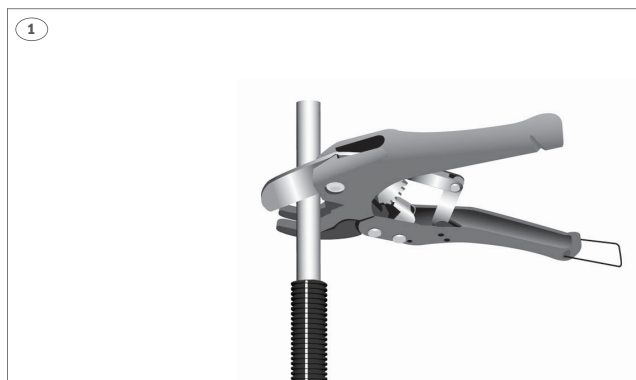

Roth indstiksfittings, rustfri stål

Roth MultiPex® rør skal altid klippes vinkelret med en PEX rørsaks f.eks VVS-nr. 087393.220. Sikrer at saksen er skarp så der ikke opstår grater på røret.

Det rustfrie fittings er til MultiPex® rør, CU-rør og rustfrie rør. Der må ikke anvendes kompressionfittings eller presfittings direkte på fittingens nipler.

Marker indstiksybden.

Dimension	15 mm	18 mm	22 mm	28 mm
Indstiksybden	23 mm	23 mm	27 mm	31 mm

Det anbefales at den korrekte indstiksybde markeres på røret inden indstik, - anvend evt. Roth markeringsværktøj op til 22 mm VVS nr. 047198.722.

Anvend altid Roth rustfrie støttebøsninger når fittings anvendes på pex-rør.

Du må ikke anvende produkter der indeholder opløsningsmidler.