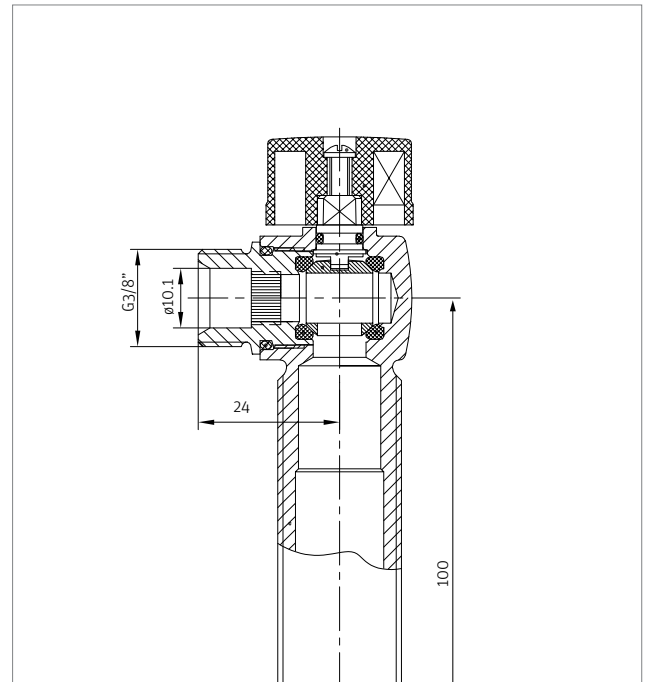

Til forskruningerne medleveres en 75 mm roset som sikrer en pæn afslutning på væggen. Varianter med afspærring betjenes nemt med en 3 mm unbrako eller en mindre skruetrækker.

OBS! Når der anvendes rosetter med drænhul er det vigtigt at hullet vender nedad

Tilbehør

Rosette Ø75:	CW509N
Plasttætning Ø80:	PE

Roth QuickBox® forskruninger

Materialer

Forskruningen krop:	CW602N
Afspærringens kugle:	CW602N
O-ring:	EPDM

Godkendelser

ETA Denmark - VA 1.51/19556
DK - GDV 03/00072
SE - KIWA TYPGODKÄNNANDE 0446
NO - SINTEF PS1773

Tekniske data

Gevind:	ISO 228-1
Max. driftstryk:	10 bar
Max. driftstemperatur:	95°C

Rosette Ø75:	CW509N
Plasttætning Ø80:	EVA14-2

Roth QuickBox® forskruninger

	VVS-nr.
Krom - 1/2" x 1/2" n/n	728211.004
Krom - 1/2" x 1/2" n/m	728213.004
Krom - 1/2" x 3/4" n/n	728211.033
Sortlakeret - 1/2" x 3/4" n/n	728211.133
Krom - 1/2" x 3/4" n/n med afspærring	728257.033
Sortlakeret - 1/2" x 3/4" n/n med afspærring	728257.133

Roth tilgangsstykke

Sortlakeret - Oml. M26 x 1,5 x 1/2"n	HE1000.001
--------------------------------------	------------

Roth QuickBox® tilslutningsvinkler

Roth QuickBox® forskruninger