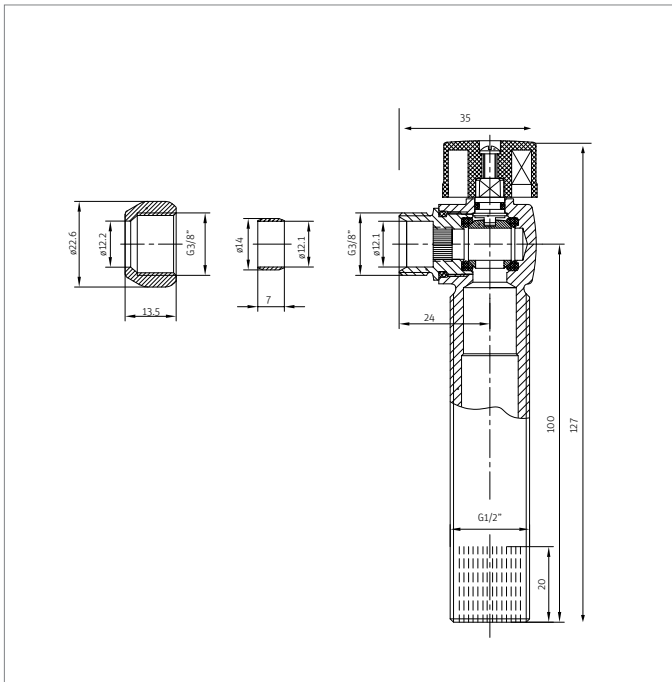

Til forskruningerne medleveres en 75 mm roset som sikrer en pæn afslutning på væggen. Varianter med afspærring betjenes nemt med en 3 mm unbrako eller en mindre skruetrækker.

OBS! Når der anvendes rosetter med drænhul er det vigtigt at hullet vender nedad

Tilbehør

Rosette Ø75:	CW509N
Plasttætning Ø80:	PE

Roth QuickBox® forskruninger

Materialer

Forskruningen krop:	CW602N
Afspærringens kugle:	CW602N
O-ring:	EPDM

Godkendelser

ETA Denmark - VA 1.51/19556
DK - GDV 03/00072
SE - KIWA TYPGODKÄNNANDE 0446
NO - SINTEF PS1773

Tekniske data

Gevind:	ISO 228-1
Max. driftstryk:	10 bar
Max. driftstemperatur:	95°C

Rosette Ø75:	CW509N
Plasttætning Ø80:	EVA14-2

Roth QuickBox® forskruninger

	VVS-nr.
Krom - 1/2" x 1/2" n/n	728211.004
Krom - 1/2" x 1/2" n/m	728213.004
Krom - 1/2" x 3/4" n/n	728211.033
Sortlakeret - 1/2" x 3/4" n/n	728211.133
Krom - 1/2" x 3/4" n/n med afspærring	728257.033
Sortlakeret - 1/2" x 3/4" n/n med afspærring	728257.133

Roth tilgangsstykke

Sortlakeret - Oml. M26 x 1,5 x 1/2"n	HE1000.001
--------------------------------------	------------

Roth QuickBox® tilslutningsvinkler

Roth QuickBox® forskruninger