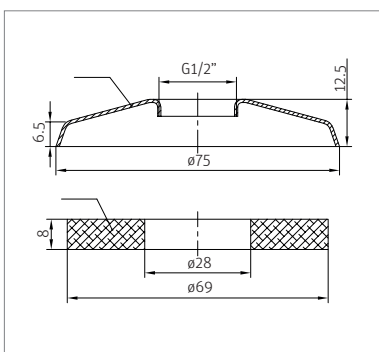

Tilbehør

Rosette Ø75:	CW509N
Plasttætning Ø80:	PE

Roth QuickBox® forskruninger

Materialer

Forskruningen krop:	CW602N
Afspærringens kugle:	CW602N
O-ring:	EPDM

Godkendelser

ETA Denmark - VA 1.51/19556
DK - GDV 03/00072
SE - KIWA TYPGODKÄNNANDE 0446
NO - SINTEF PS1773

Tekniske data

Gevind:	ISO 228-1
Max. driftstryk:	10 bar
Max. driftstemperatur:	95°C

Rosette Ø75:	CW509N
Plasttætning Ø80:	EVA14-2

Roth QuickBox® forskruninger

	VVS-nr.
Krom - 1/2" x 1/2" n/n	728211.004
Krom - 1/2" x 1/2" n/m	728213.004
Krom - 1/2" x 3/4" n/n	728211.033
Sortlakeret - 1/2" x 3/4" n/n	728211.133
Krom - 1/2" x 3/4" n/n med afspærring	728257.033
Sortlakeret - 1/2" x 3/4" n/n med afspærring	728257.133

Roth tilgangsstykke

Sortlakeret - Oml. M26 x 1,5 x 1/2"n	HE1000.001
--------------------------------------	------------

Roth QuickBox® tilslutningsvinkler

Roth QuickBox® forskruninger