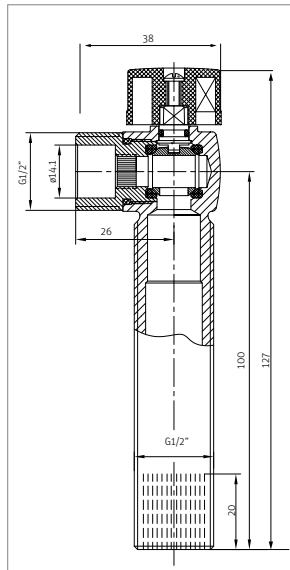

Roth QuickBox® tilslutningsvinkler

	VVS-nr.
Krom - 1/2" x 10 mm	728427.023
Sortlakeret - 1/2" x 10 mm	728427.123
Krom - 1/2" x 10 mm med afspærring	728428.023
Sortlakeret - 1/2" x 10 mm med afspærring	728428.033
Krom - 1/2" x 12 mm med afspærring	728428.123
Sortlakeret - 1/2" x 12 mm med afspærring	728428.133
Krom - vinkelventil 1/2" x 1/2" med afspærring	728429.124
Krom - vinkelventil 1/2" x 3/8" med afspærring	728429.126
Sortlakeret - vinkel 1/2" x 3/8" med afspærring	728429.236
Krom - T-ventil 1/2" x 3/8" x 3/4" med afspærring	728429.220

Tilbehør

Rosette Ø75:	CW509N
Plasttætning Ø80:	PE

Roth QuickBox® forskruninger

Materialer

Forskruningen krop:	CW602N
Afspærringens kugle:	CW602N
O-ring:	EPDM

Godkendelser

ETA Denmark - VA 1.51/19556
DK - GDV 03/00072
SE - KIWA TYPGODKÄNNANDE 0446
NO - SINTEF PS1773

Tekniske data

Gevind:	ISO 228-1
Max. driftstryk:	10 bar
Max. driftstemperatur:	95°C

Rosette Ø75:	CW509N
Plasttætning Ø80:	EVA14-2

Roth QuickBox® forskruninger

	VVS-nr.
Krom - 1/2" x 1/2" n/n	728211.004
Krom - 1/2" x 1/2" n/m	728213.004
Krom - 1/2" x 3/4" n/n	728211.033
Sortlakeret - 1/2" x 3/4" n/n	728211.133
Krom - 1/2" x 3/4" n/n med afspærring	728257.033
Sortlakeret - 1/2" x 3/4" n/n med afspærring	728257.133

Roth tilgangsstykke

Sortlakeret - Oml. M26 x 1,5 x 1/2"n	HE1000.001
--------------------------------------	------------

Roth QuickBox® tilslutningsvinkler

Roth QuickBox® forskruninger