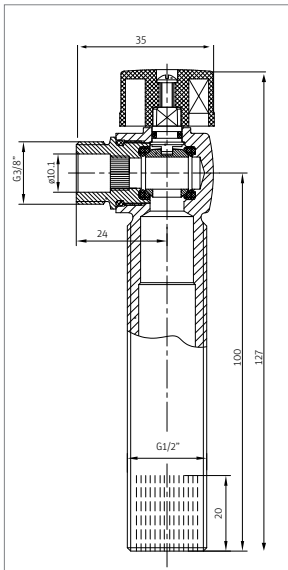

Roth QuickBox® tilslutningsvinkler

	VVS-nr.
Krom - 1/2" x 10 mm	728427.023
Sortlakeret - 1/2" x 10 mm	728427.123
Krom - 1/2" x 10 mm med afspærring	728428.023
Sortlakeret - 1/2" x 10 mm med afspærring	728428.033
Krom - 1/2" x 12 mm med afspærring	728428.123
Sortlakeret - 1/2" x 12 mm med afspærring	728428.133
Krom - vinkelventil 1/2" x 1/2" med afspærring	728429.124
Krom - vinkelventil 1/2" x 3/8" med afspærring	728429.126
Sortlakeret - vinkel 1/2" x 3/8" med afspærring	728429.236
Krom - T-ventil 1/2" x 3/8" x 3/4" med afspærring	728429.220

Tilbehør

Rosette Ø75:	CW509N
Plasttætning Ø80:	PE

Roth QuickBox® forskruninger

Materialer

Forskruningen krop:	CW602N
Afspærringens kugle:	CW602N
O-ring:	EPDM

Godkendelser

ETA Denmark - VA 1.51/19556
DK - GDV 03/00072
SE - KIWA TYPGODKÄNNANDE 0446
NO - SINTEF PS1773

Tekniske data

Gevind:	ISO 228-1
Max. driftstryk:	10 bar
Max. driftstemperatur:	95°C

Rosette Ø75:	CW509N
Plasttætning Ø80:	EVA14-2

Roth QuickBox® forskruninger

	VVS-nr.
Krom - 1/2" x 1/2" n/n	728211.004
Krom - 1/2" x 1/2" n/m	728213.004
Krom - 1/2" x 3/4" n/n	728211.033
Sortlakeret - 1/2" x 3/4" n/n	728211.133
Krom - 1/2" x 3/4" n/n med afspærring	728257.033
Sortlakeret - 1/2" x 3/4" n/n med afspærring	728257.133

Roth tilgangsstykke

Sortlakeret - Oml. M26 x 1,5 x 1/2"n	HE1000.001
--------------------------------------	------------

Roth QuickBox® tilslutningsvinkler

Roth QuickBox® forskruninger