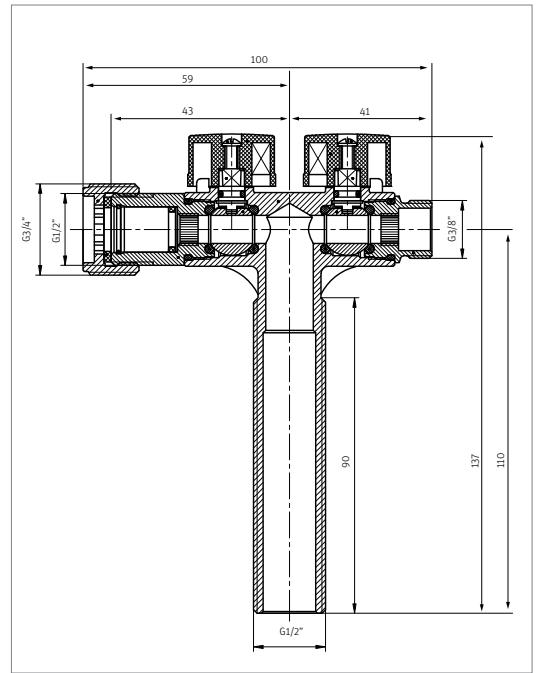

Til forskruningerne medleveres en 75 mm roset som sikrer en pæn afslutning på væggen. Varianter med afspærring betjenes nemt med en 3 mm unbrako eller en mindre skruetrækker.

OBS! Når der anvendes rosetter med drænhul er det vigtigt at hullet vender nedad

Tilbehør

Rosette Ø75:	CW509N
Plasttætning Ø80:	PE

Roth QuickBox® forskruninger

Materialer

Forskruningen krop:	CW602N
Afspærringens kugle:	CW602N
O-ring:	EPDM

Godkendelser

ETA Denmark - VA 1.51/19556
DK - GDV 03/00072
SE - KIWA TYPGODKÄNNANDE 0446
NO - SINTEF PS1773

Tekniske data

Gevind:	ISO 228-1
Max. driftstryk:	10 bar
Max. driftstemperatur:	95°C

Rosette Ø75:	CW509N
Plasttætning Ø80:	EVA14-2

Roth QuickBox® forskruninger

	VVS-nr.
Krom - 1/2" x 1/2" n/n	728211.004
Krom - 1/2" x 1/2" n/m	728213.004
Krom - 1/2" x 3/4" n/n	728211.033
Sortlakeret - 1/2" x 3/4" n/n	728211.133
Krom - 1/2" x 3/4" n/n med afspærring	728257.033
Sortlakeret - 1/2" x 3/4" n/n med afspærring	728257.133

Roth tilgangsstykke

Sortlakeret - Oml. M26 x 1,5 x 1/2"n	HE1000.001
--------------------------------------	------------

Roth QuickBox® tilslutningsvinkler

Roth QuickBox® forskruninger