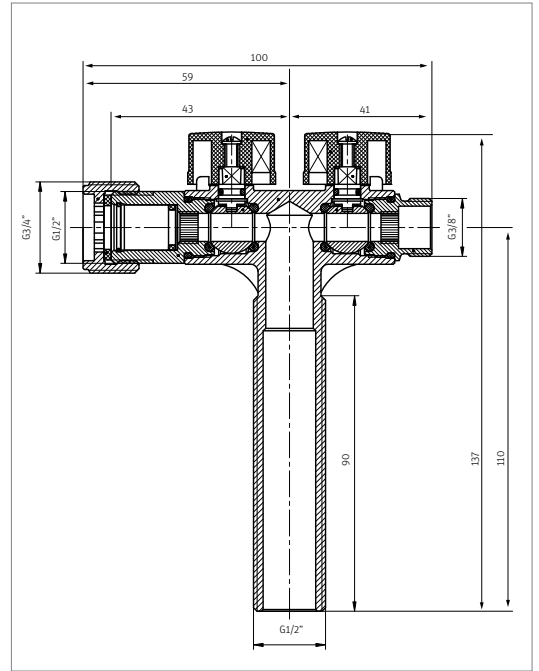

Roth QuickBox® tilslutningsvinkler