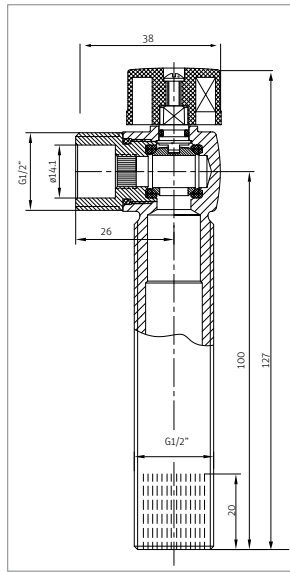

Roth QuickBox® tilslutningsvinkler