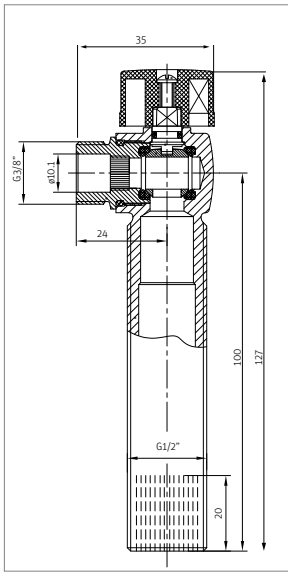

Roth QuickBox® tilslutningsvinkler