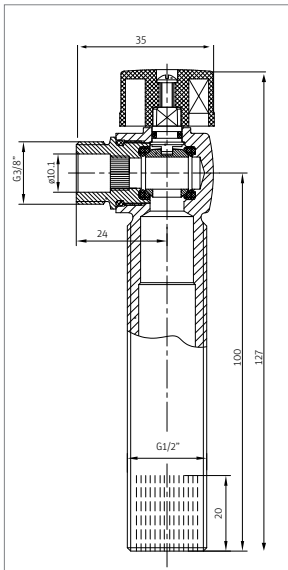

Roth QuickBox® tilslutningsvinkler