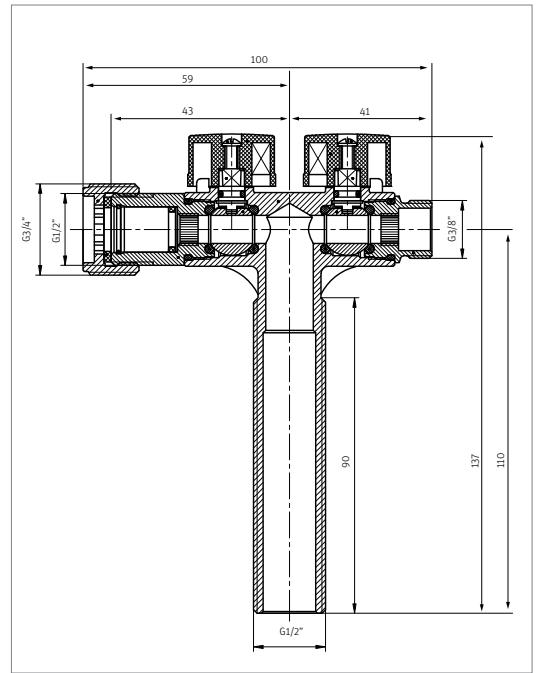

Roth QuickBox® tilslutningsvinkler