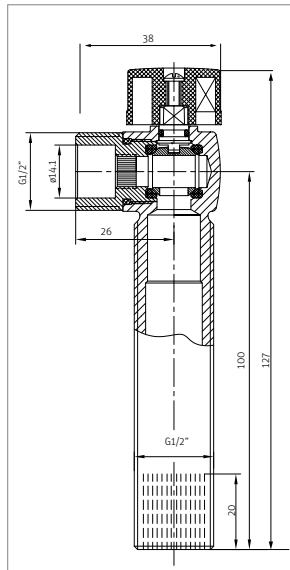

Roth QuickBox® tilslutningsvinkler