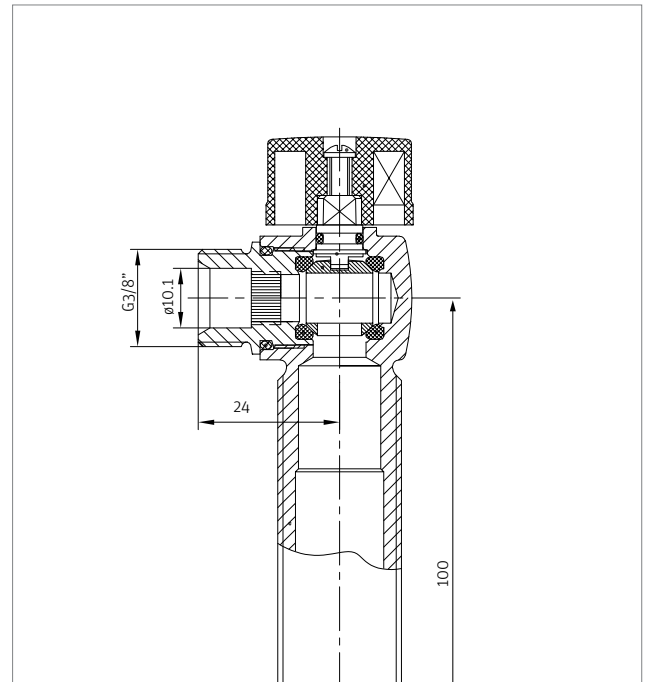

Roth QuickBox® tilslutningsvinkler