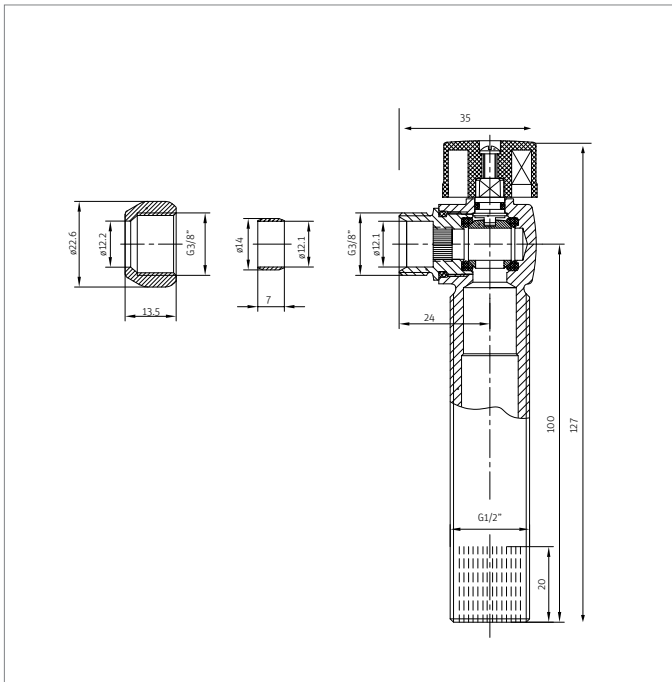

Roth QuickBox® tilslutningsvinkler