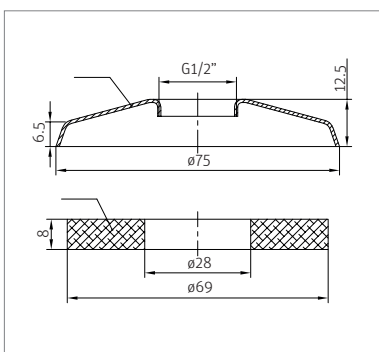

Roth QuickBox® tilslutningsvinkler