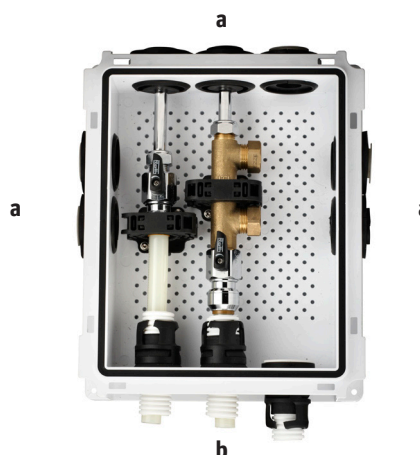

Quickskabet har færdigmonterede, vandtætte gennemføringer i bunden og tilslutningsmuligheder til koblingslanger eller rør i siderne og toppen.

De specialdesignede, trækfaste gennemføringer i bunden giver en super let og sikker montering af tomrør og overløb. Der følger en pose med gummiovergange med skabet, som giver fleksible tilslutningsmuligheder af rør og slange, i toppen og siderne (størrelser 8, 10, 12 og 15 mm).

#### Teknisk beskrivelse

Roth vandtæt Quickskab - mini er produceret af ABS plast i farven hvid RAL 9010 og lukkes med fire stk. "klick" beslag. Skabet leveres med færdigmonterede gennemføringer til tomrør i bunden, samt gennemføringer i toppen og siderne. Derudover er der præmonterede propper som nemt kan fjernes, samt fleksible Roth klammer. I boksens bagbeklædning er der et hulmønster der giver en let og fleksibel montering af bæringer/Roth klammer. Som ekstra tilbehør kan man vælge et minifordelerrør separat, eller et komplet monteringskit til tilslutning af koldt og varmt brugsvand. Kittene indeholder Roth minifordeler, pipefix, slutmuffer, støttebøsninger og Roth overgangsnipler TT eller Roth kugleventil TT.

#### Tekniske data

Roth vandtæt Quickskab - mini                      VVS-nr. 046297.520  
220 x 270 mm

## Roth Quickskab - mini

Skabs type	Roth vandtæt Quickskab - mini
Huller (a) 8 - 15 mm	7 stk
Rørgennemføringer til (a) 8, 10, 12, 15 mm	4 x 4 stk
Rørgennemføringer til (b) 16 - 28 mm	3 stk

Som ekstra tilbehør har Roth Nordic udviklet et minifordelerrør i afzinkningsbestandig messing med kort byggelængde og de helt rigtige dimensioner. Minifordelerrøret kan vælges separat eller som kit i to varianter.